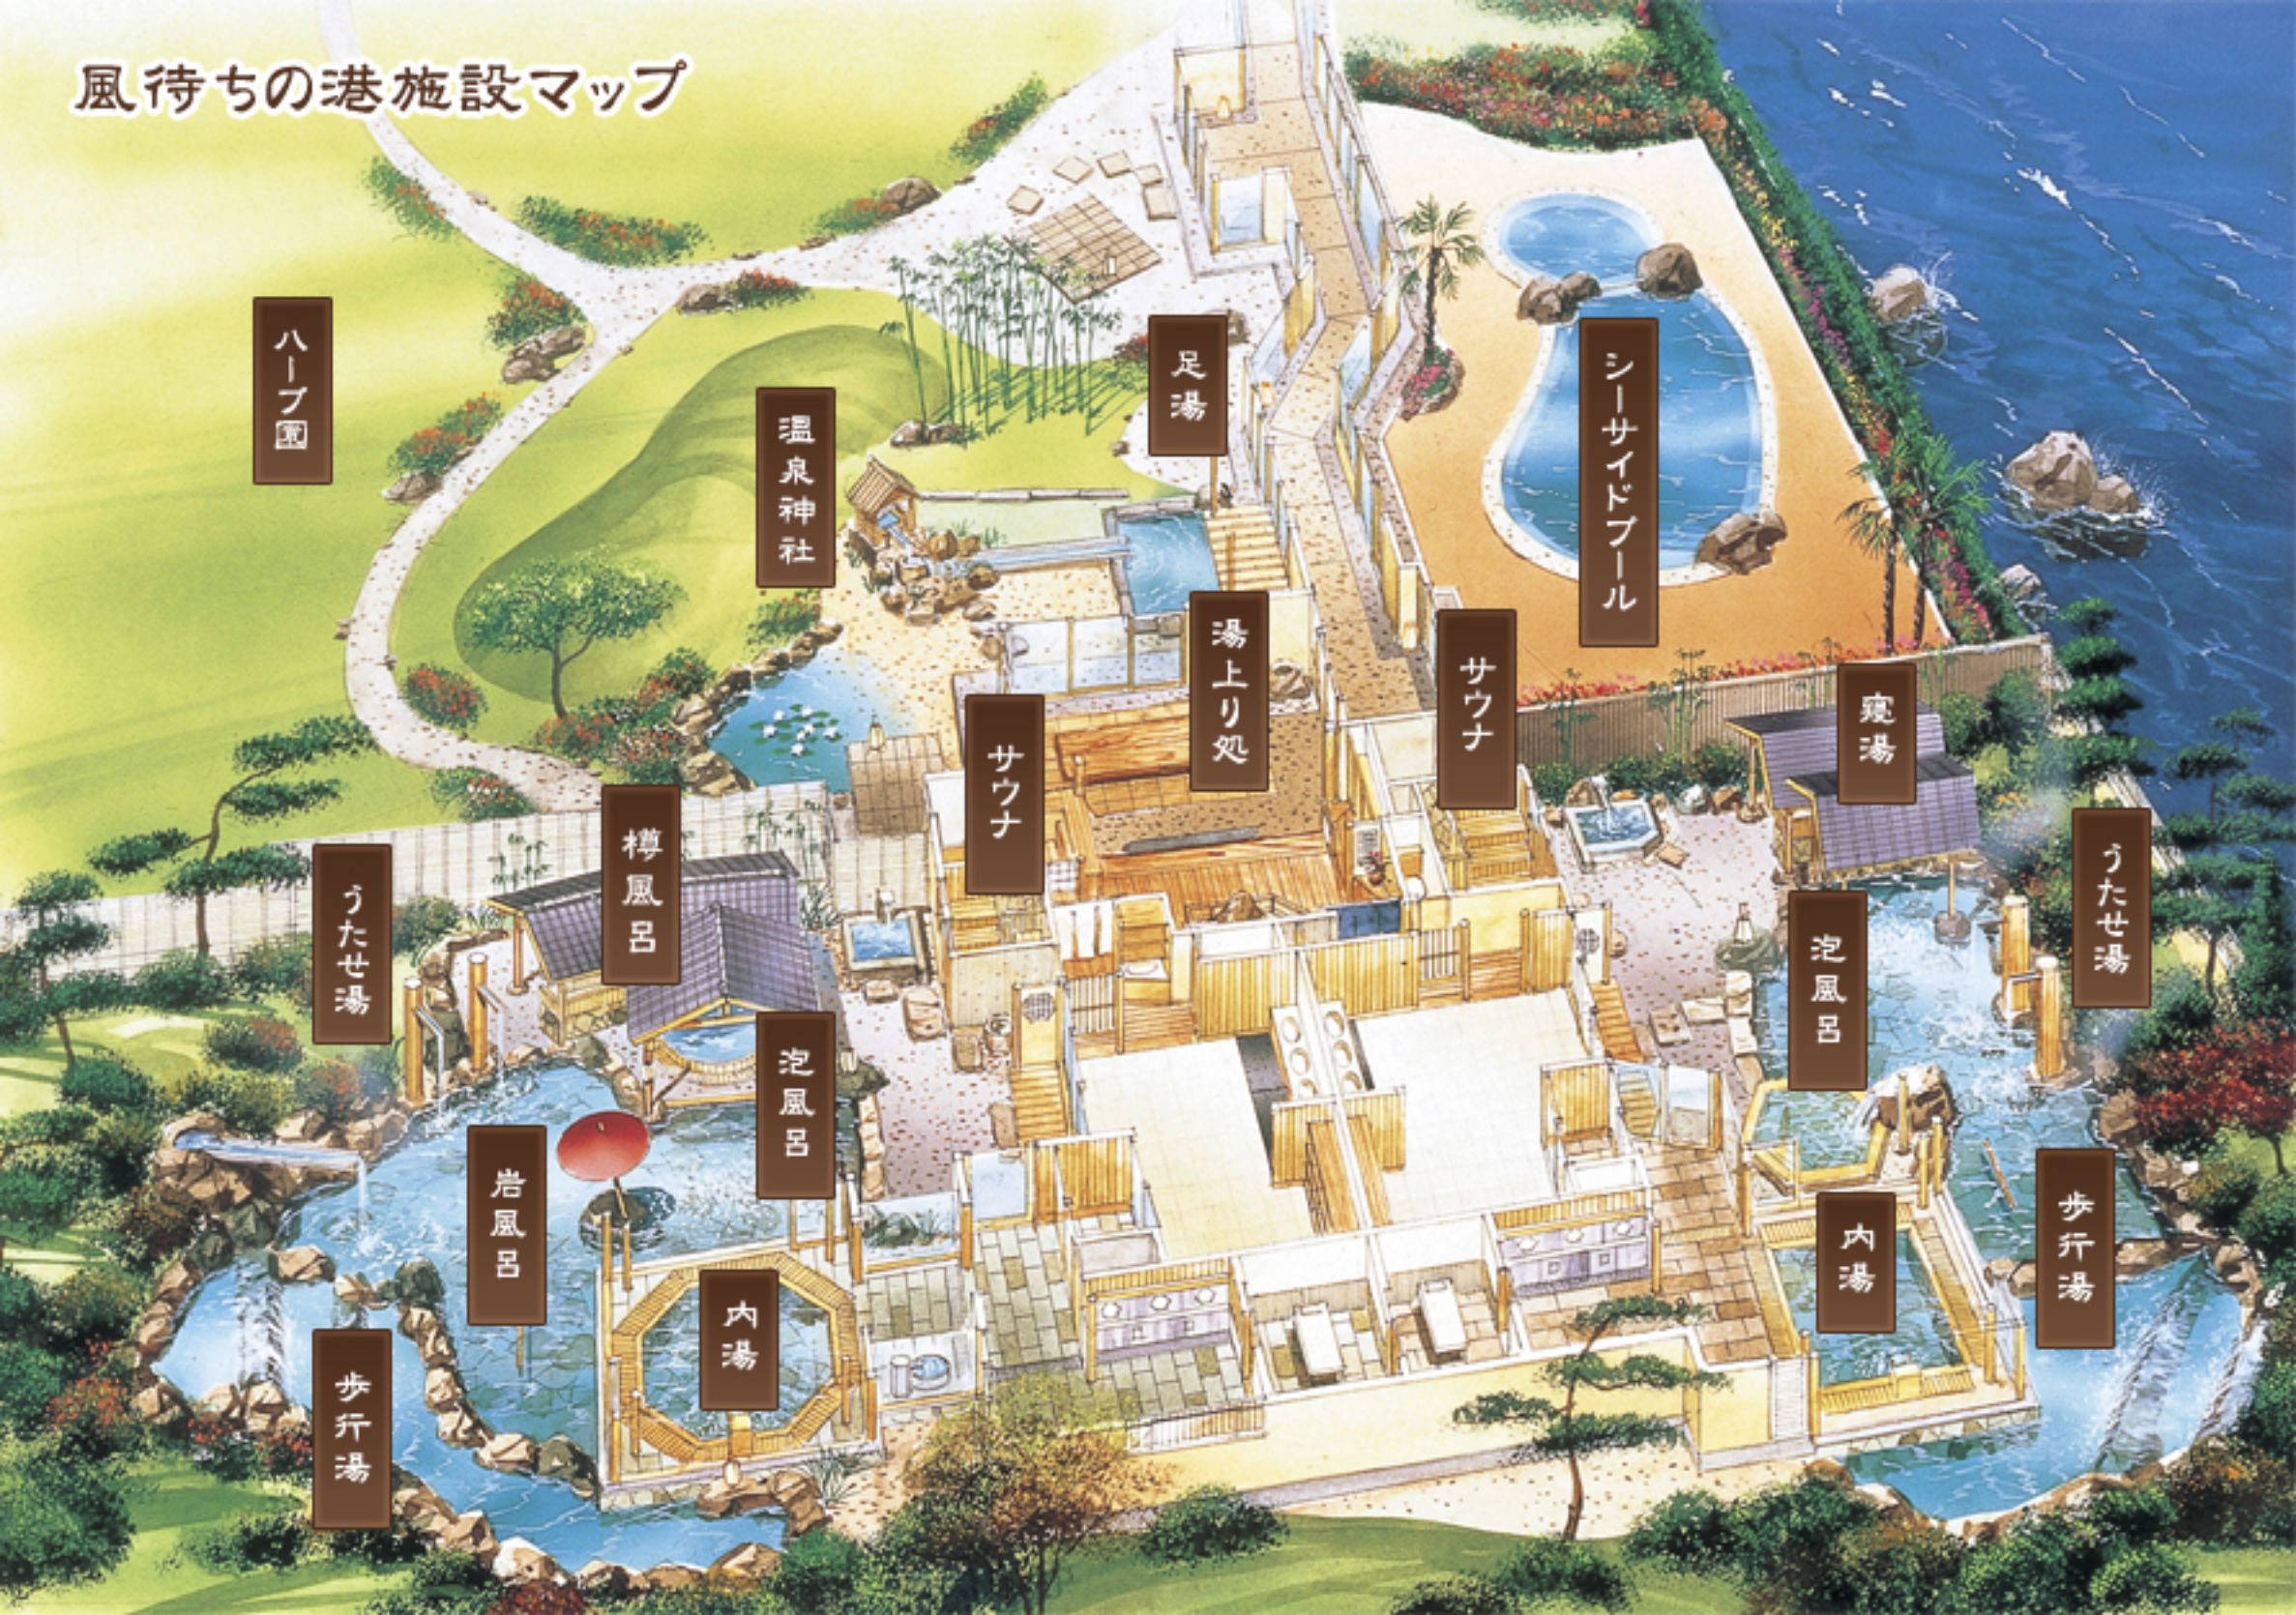

風待ちの港施設マップ

ハーブ園

温泉神社

足湯

シーサイドプール

湯上り処

サウナ

寝湯

サウナ

樽風呂

うたせ湯

うたせ湯

泡風呂

泡風呂

岩風呂

歩行湯

内湯

内湯

歩行湯